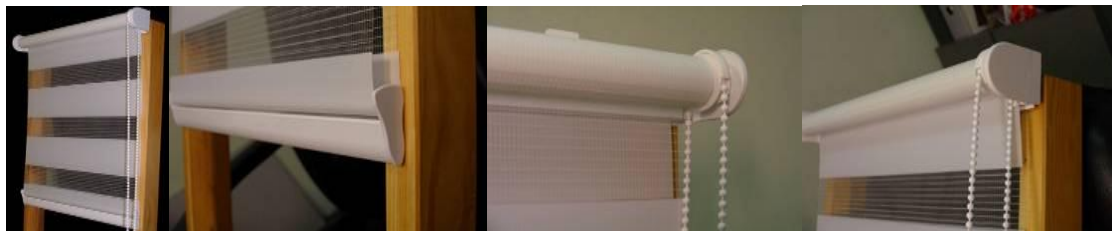

3. Besta STANDART цепочный механизм (средние и большие проемы).

ИЗДЕЛИЕ	Диаметр трубы	Ед.изм.	Цена у.е.
ВН-72, ВН-74, ВН-76 (ш. рулона 2600мм)	17 мм	м²	74,1
ВН-29, ВН-19, ВН-24, ВН-26 (ш. рулона 2400мм)			
ВН-11, ВН-13, ВН-16 (ш. рулона 2600мм)			61,1
ВН-01, ВН-02, ВН-03, ВН-04, ВН-08, ВН-10 (ш. рулона 2600мм), ВН-1202, ВН-1203 (ш. рулона 2150мм)			52,0
ВН-305, ВН-308 (ш. рулона 2450мм)			
При заказе системы в коричневом цвете доплата к стоимости изделия + 60 у.е. м/п ширины			

*Цены приведены в долларах США, в рекламных целях. Курс пожалуйста уточняйте у диспетчера

Установка +10% (стоимость минимальной установки - 150 грн.)

Доставка от 80 грн.

Цена действительна при наличном расчете.

Наличие необходимых тканей - согласовывать (возможно отсутствие или замена на другие виды)

Телефон диспетчера:

(044) 227-43-24

с 9:00 до 18:00 понедельник - суббота